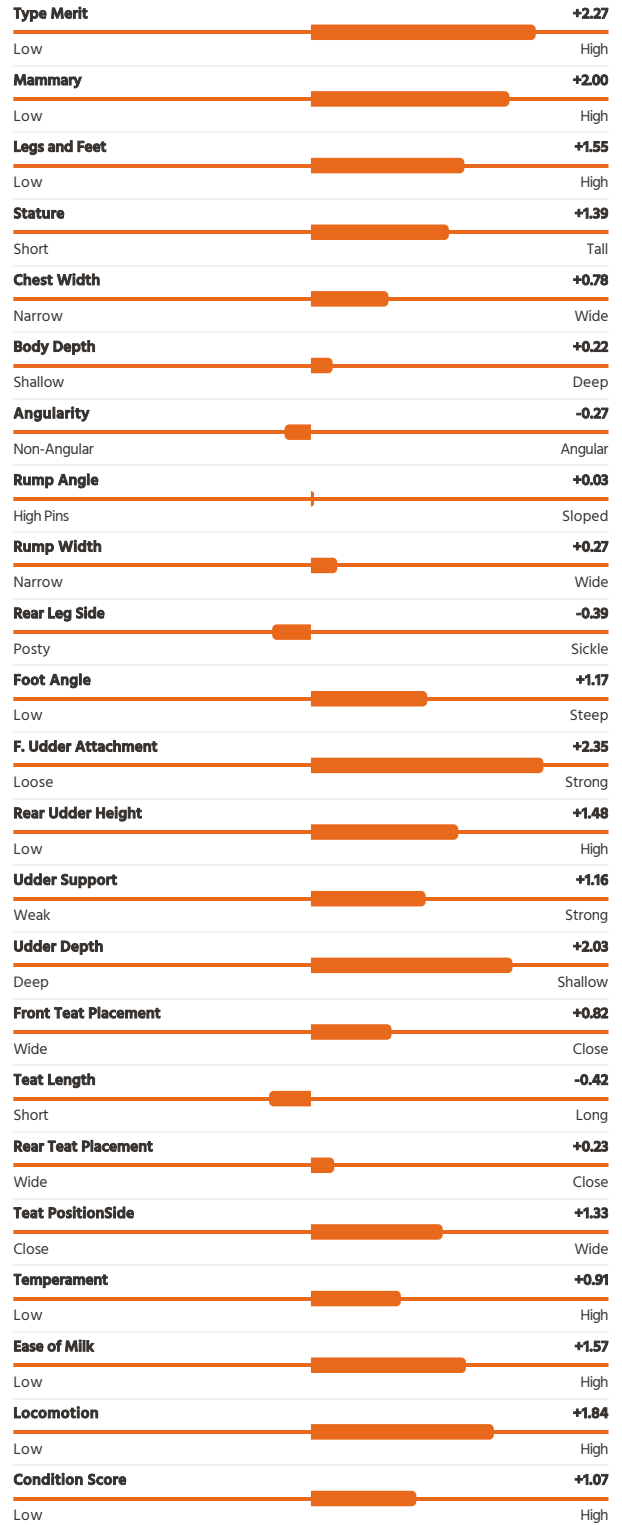

Full Name: Oversight Flinch ET
Birth Date: 02/08/2017

Naab Code: 522HO03763
Kappa Casein: BE

Reg No: HOGBR560941503510
Beta Casein: A1A2

Sire Stack: Superhero x Silver x Altaoak
aAa: 432

Type summary Range -3 / +3

Type summary

Type Dtrs 0 Type Herds 0 Type Rel % +55

Pedigree

SIRE	Endco Superhero-ET
DAM	Sahara Silver Fleur-ET VG-87
MGS	Seagull-Bay Silver-ET TV TL TY TD
MGD	Sahara Oak Fleur ET VG-87
MGGS	Pine-Tree Altaoak-ET TV TL TY
MGGD	Apina Fleur VG-89

Production summary

PLI	603	PLI Rel %	64	ACI	478
SCI	309	Milk kgs	580	Prod Rel %	68
Fat kgs	29.9	Fat %	0.08	Protein kgs	21.8
Protein %	0.04	Prod Dtrs	0	Prod Herds	0

Health summary

SCC	-16	Mastitis	0	Lifespan	131
Fertility Index	10.7	Direct calving Ease	-1.3	TB Advantage	1.1
Lameness Advantage	2	Calf Survival	0.9	Dairy Carcase	0.6