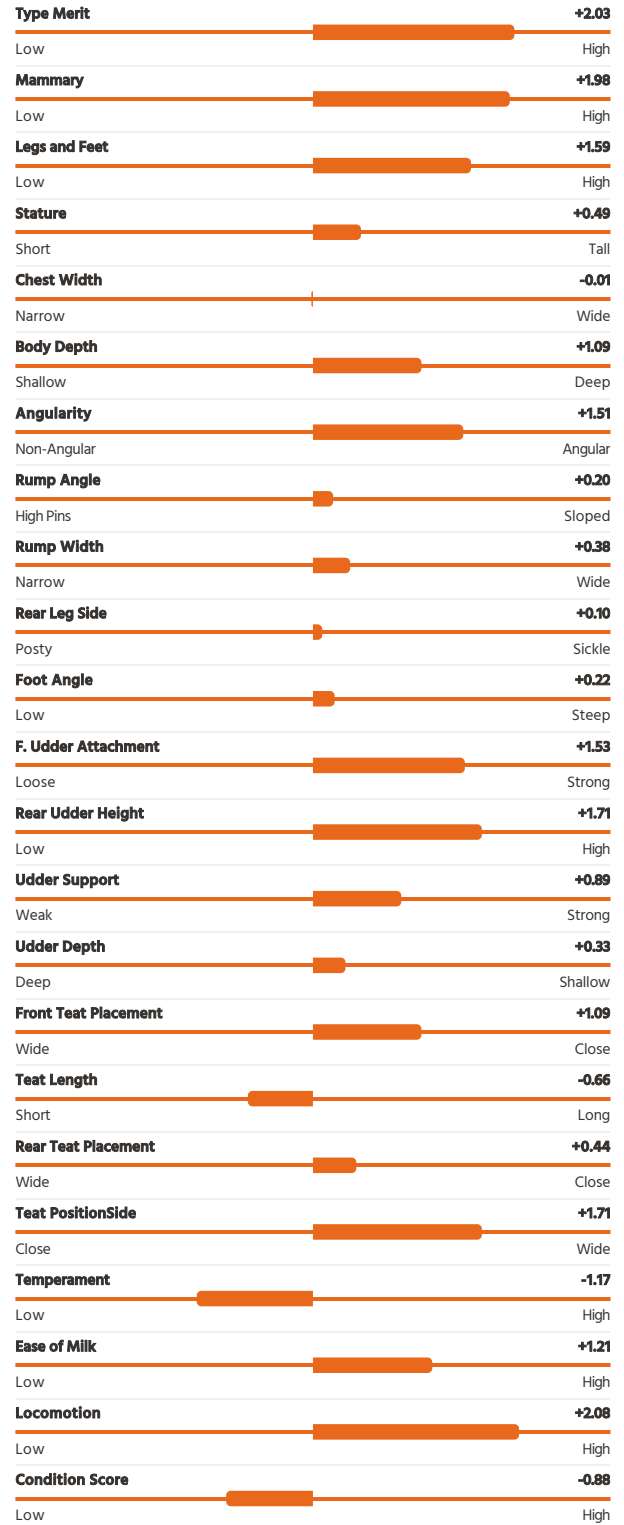

## BRITISH FRIESIANS

Call us and talk to a representative

**0800 783 7258**

**Full Name:** Kirkby Jupiter  
**Birth Date:** 30/07/2011

**Naab Code:** 522HO00203  
**Kappa Casein:** AA

**Reg No:** HOGBR00000654275  
**Beta Casein:** A1A2

**Sire Stack:** x x

### Type summary

Range -3 / +3

### Type summary

**Type Dtrs** +31    **Type Herds** +23    **Type Rel %** +61