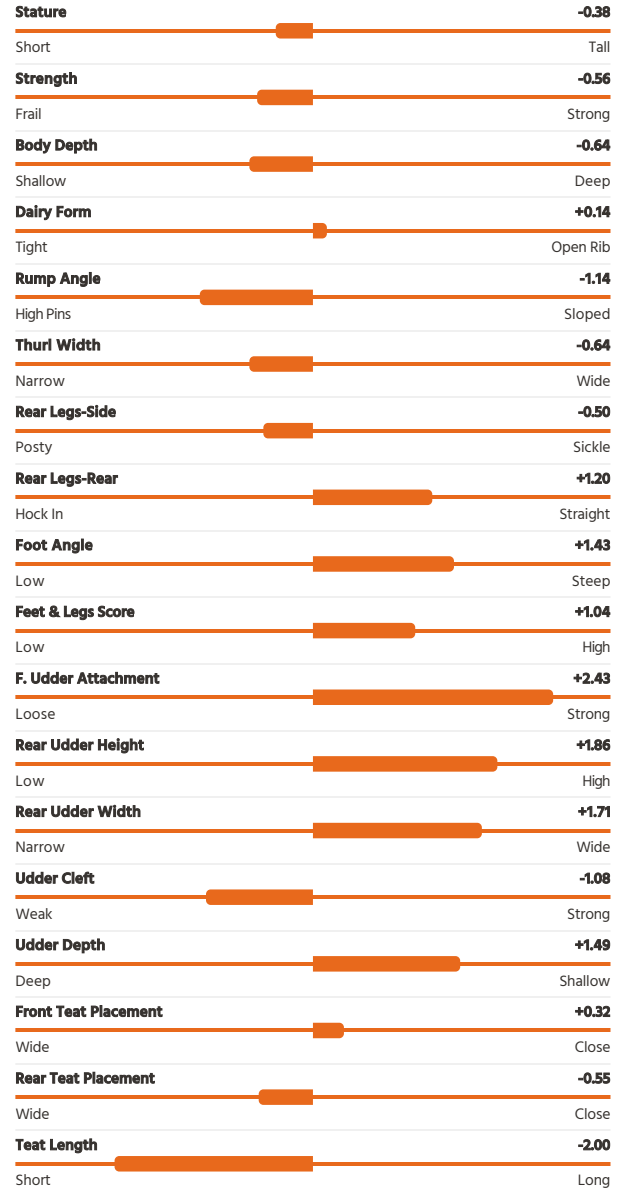

Full Name: Seagull-Bay Chr Elder-ET

Naab Code: 522HO03502

Reg No: HO840003128978000

Sire Stack: Charismatic x Balisto x Effect

Birth Date: 16/06/2016

Kappa Casein: BE

Beta Casein: A1A2

P-Red
aAa: 342

Haplotypes: HHR

Type summary

Range -3 / +3

Pedigree

SIRE	Seagull-Bay Charismatic-ET TL TV TD
DAM	Seagull-Bay Elaine P-ET GP-82
MGS	De-Su 11236 Balisto-ET
MGD	Ms America Ecstasy-ET GP-80
MGGS	Lirr Special Effectp-Red-ET
MGGD	Seagull-Bay Miss America-ET VG-87 DOM

Production summary

GTPI	2268	Milk	-123	Net Merit (NM\$)	566
Fat	43	Grazing Merit (GM\$)	518	% Fat	0.18
Fluid Merit (FM\$)	484	Pro	16	Cheese Merit (CM\$)	606
% Pro	0.07	Prod Dtrs	0	Milk Rel	80
Prod Herd	—				

Health summary

SCE	5.7	DCE	4.9
SCS	2.61	PL	6.9
DPR	0.9	HCR	2.4
CCR	2.2	Fertil Index	1.4
Feed Effic	97	Livability	2.1
EFI	8.1	g EFI	9.6
gIB	9.2		

Type summary

PTAT	+0.9	UDC	+1.47
FLC	+1.31	BSC	-0.72