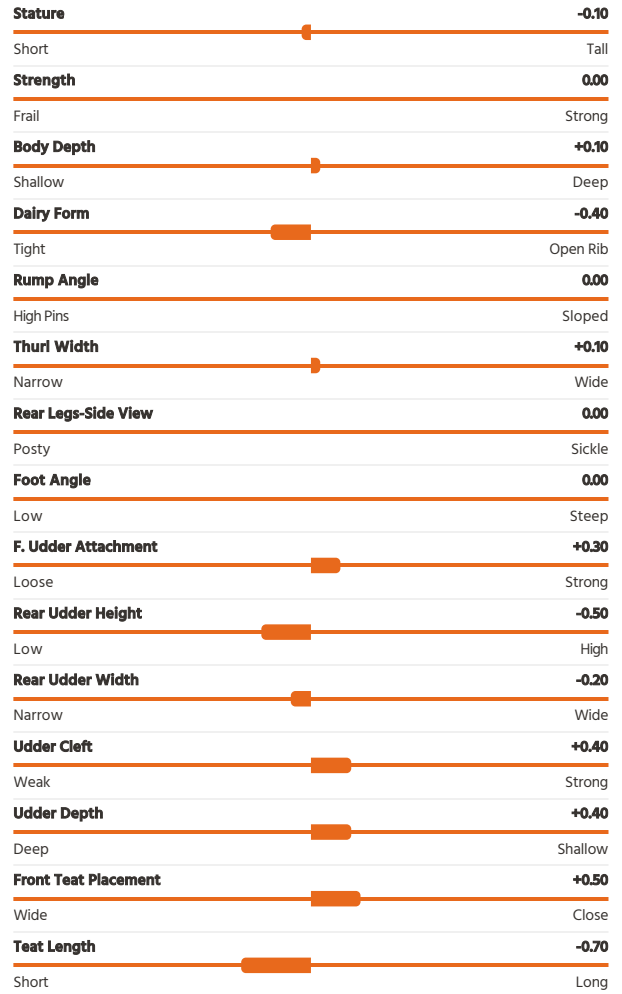

Sire Stack: R Facet x x
aAa: 534

Type summary

Range -3 / +3

Pedigree

SIRE	R Facet
DAM	—
MGS	—
MGD	—
MGGS	—
MGGD	—

Production summary

GTPI	464	Milk	392	Net Merit (NM\$)	169
Fat	20	Grazing Merit (GM\$)	186	% Fat	0.03
Fluid Merit (FM\$)	138	Pro	21	Cheese Merit (CM\$)	184
% Pro	0.05	Prod Dtrs	0	Milk Rel	34
Prod Herd	—				

Health summary

SCE	—	DCE	—
SCS	3.03	PL	-0.2
DPR	1.3	HCR	1.7
CCR	0.7	Fertil Index	—
Feed Effic	—	Livability	0.7
EFI	5.5	g EFI	-5.4
gIB	-6.1		

Type summary

PTAT	+0.1	UDC	+0.4
FLC	-6.5	BSC	-0.7